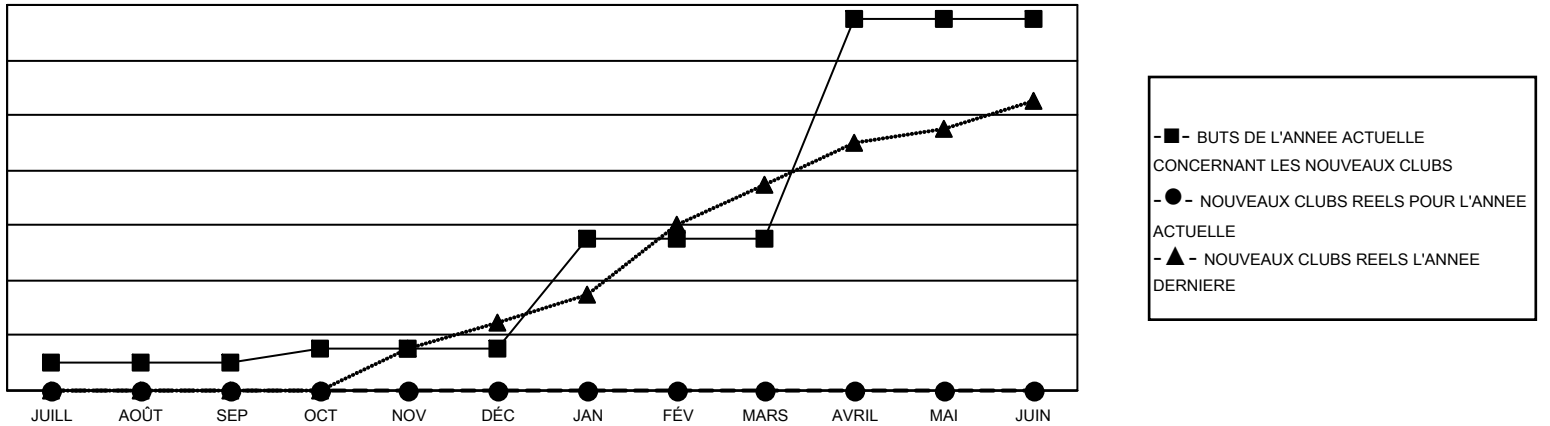

GMT MONTHLY MEMBERSHIP PROGRESS REPORT

Results as of: 8/31/2024

Multiple District 103

LOCATION: FRANCE

GMT: OPEN

RC EME 4

Clubs				Membres			
RESULTATS POUR 2024-2025				RESULTATS POUR 2024-2025			
TRIMESTRE	BUT CONCERNANT LES NOUVEAUX CLUBS	NOUVEAUX CLUBS	CLUBS ANNULÉS	TRIMESTRE	OBJECTIF DE CROISSANCE NETTE DE L'EFFECTIF	CROISSANCE ACTUELLE DE L'EFFECTIF	TOTAL DES MEMBRES RADIES (y compris les transferts)
JUILL/AOÛT/SEP	2	0	17	JUILL/AOÛT/SEP	239	219	338
OCT/NOV/DÉC	1	0	0	OCT/NOV/DÉC	346	0	0
JAN/FÉV/MARS	8	0	0	JAN/FÉV/MARS	355	0	0
AVRIL/MAI/JUIN	16	0	0	AVRIL/MAI/JUIN	430	0	0

BUTS ET NOUVEAUX CLUBS REELS - CUMULATIF