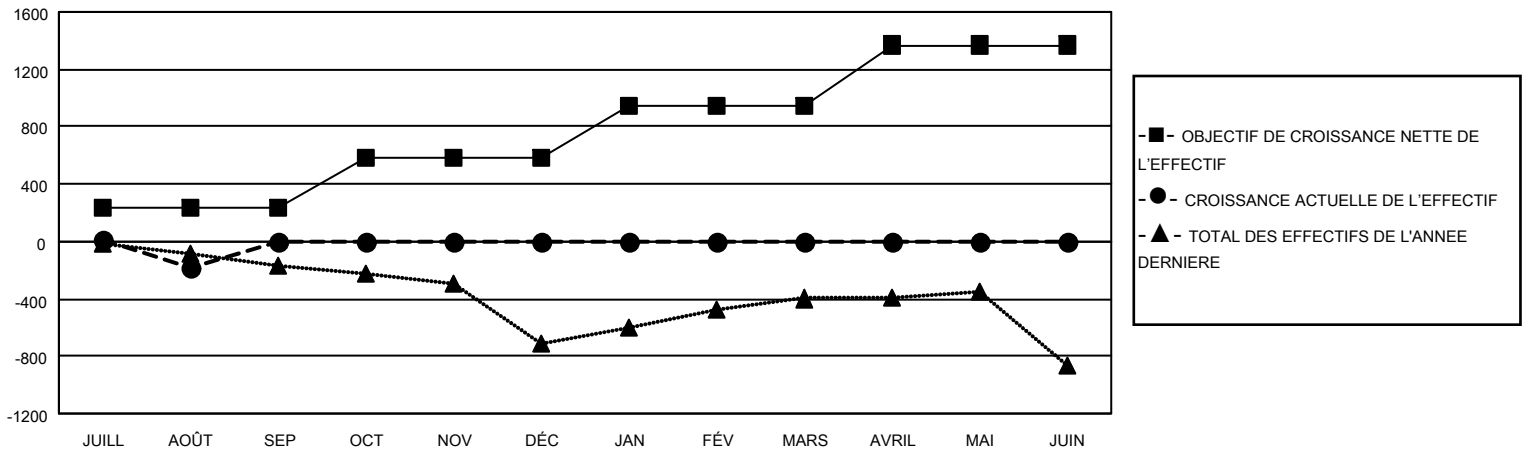

BUTS ET MEMBRES REELS - CUMULATIF

CLUBS RADIES: 17	121 CLUBS OF 1166 ONT AJOUTE 1 OU PLUSIEURS NOUVEAUX MEMBRES	DISTRIBUTION PAR SEXE
		HOMME 15,805 (70.57%)
		FEMME 6,590 (29.43%)
MEMBRES RADIES	CLIQUEZ ICI POUR LES INFORMATIONS CUMULATIVES SUR LES EFFECTIFS	NOMBRE TOTAL DE MEMBRES 1,136
DECEDE 31		D'UNITÉS FAMILIALES
CLUB ANNULE 155		MEMBRES DE FAMILLE QUI RÈGENT 571
AUTRE 148		LA MOITIÉ DES COTISATIONS
TOTAL 334